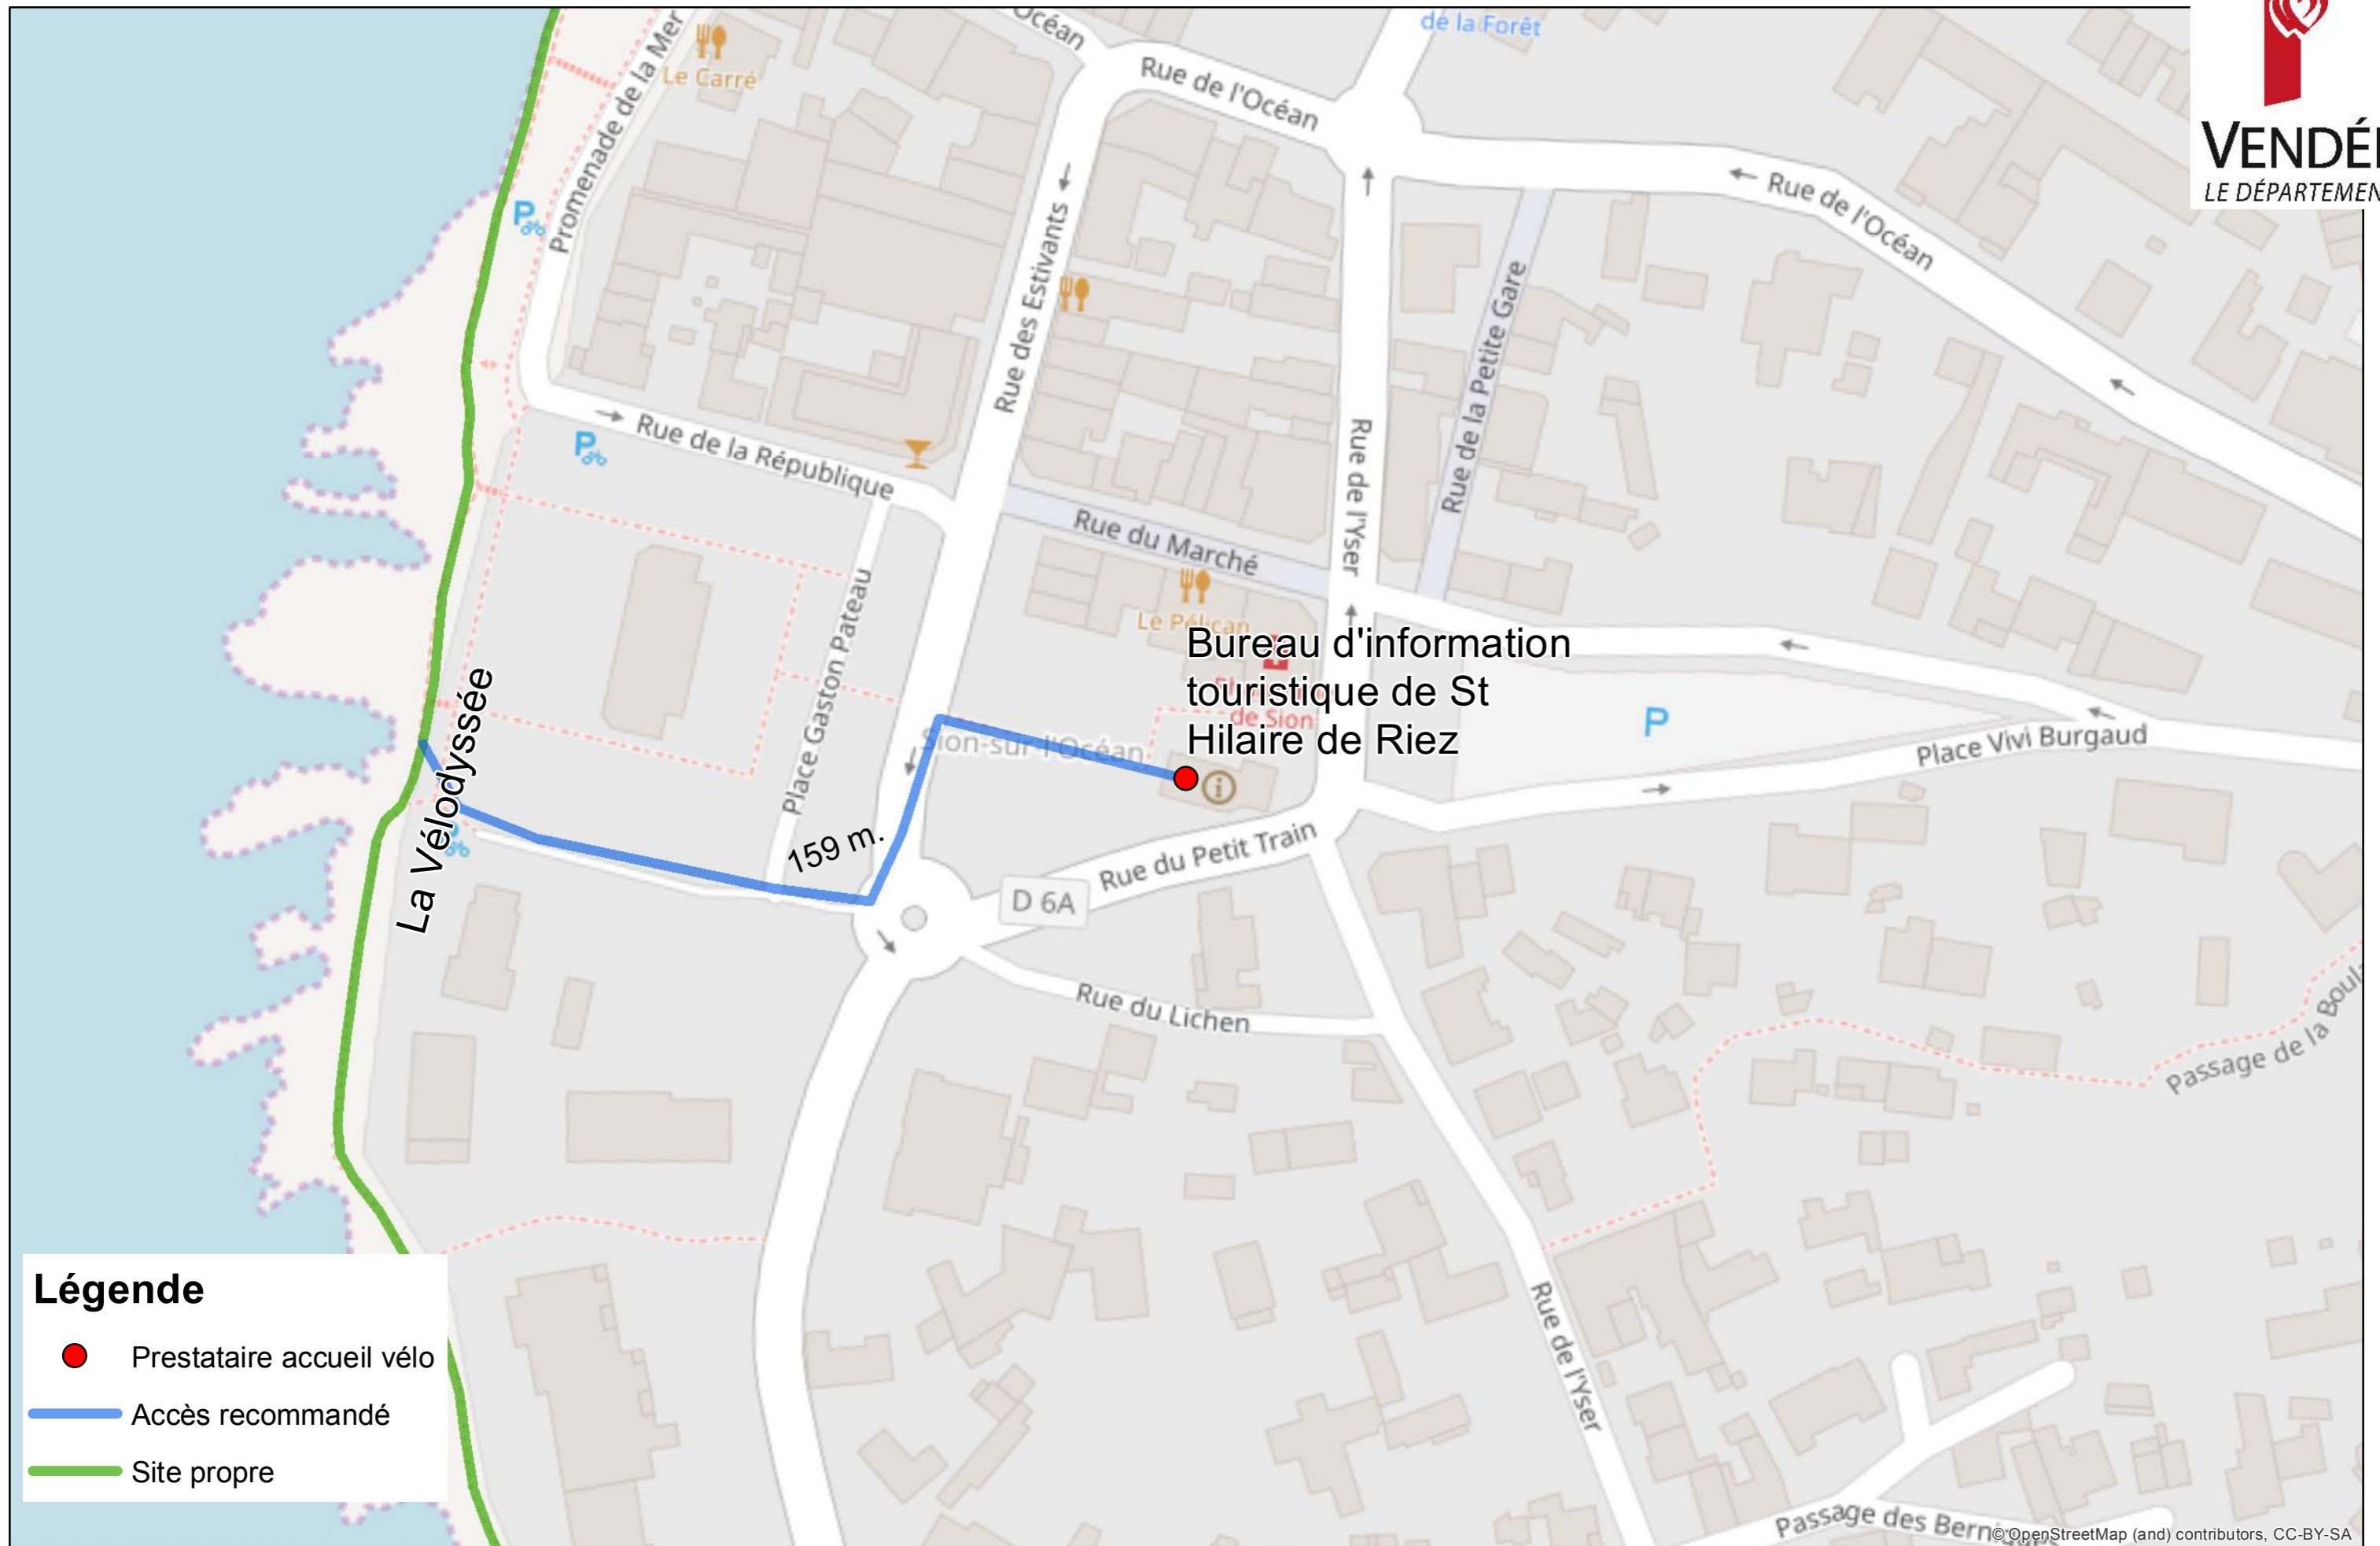

Jonction recommandée entre l'établissement et l'itinéraire cyclable.

VENDÉE
LE DÉPARTEMENT

Légende

- Prestataire accueil vélo
- Accès recommandé
- Site propre

0 12,5 25 50 Mètres

N